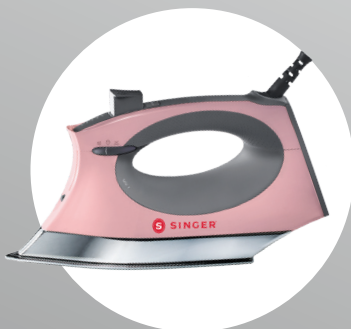

SINGER®

SteamCraft Plus

2600 watt

A#: 220429103 | B#: 220429108

Mint/grå

Hvit/grå

A#: 220432103 | B#: 220432108

Grå/grå

A#: 220431103 | B#: 220431108

Rosa/grå

A#: 220433103 | B#: 220433108

Rød/grå

A#: 220430103 | B#: 220430108

SINGER® SteamCraft Plus-strykejernet har en **OnPoint-spiss** som er spesialdesignet av syere for å enkelt åpne sømmer, stryke rundt knapper, mansjetter og folder for en flott finish. Et **digitalt display**, **3,7 meter 360° ledning**, en **stor vanntank** og **kraftig dampstøt** gjør dette til det beste strykejernet for syere.

2600
watt

Sterk impuls av damp

2600 watt for ekspertresultater

OnPoint-spissdesign

For en mer detaljert finish på knapper, mansjetter og folder

Lett å fylle

Vanntank uten søl

3,7
METER

3,7 meter / 12 fot, 360°-ledning

Lengre rekkevidde

300
ml

Stor vanntank

300 ml for færre påfyllinger

Vertikal dampmodus

For gardiner og delikate tekstiler

ANTI KALK