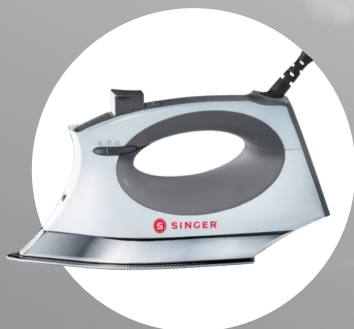

SINGER®

SteamCraft Plus

2600 watt

A#: 220429103 | B#: 220429108

Mint/grå

Hvit/grå

A#: 220432103 | B#: 220432108

Grå/grå

A#: 220431103 | B#: 220431108

Rosa/grå

A#: 220433103 | B#: 220433108

Rød/grå

A#: 220430103 | B#: 220430108

SINGER® SteamCraft Plus-strykejernet har en **OnPoint-spiss** som er spesialdesignet av syere for å enkelt åpne sømmer, stryke rundt knapper, mansjetter og folder for en flott finish. Et **digitalt display**, **3,7 meter 360° ledning**, en **stor vanntank** og **kraftig dampstøt** gjør dette til det beste strykejernet for syere.

2600
watt

Sterk impuls av damp

2600 watt for ekspertresultater

OnPoint-spissdesign

For en mer detaljert finish på knapper, mansjetter og folder

Lett å fylle

Vanntank uten søl

3,7
METER

3,7 meter / 12 fot, 360°-ledning

Lengre rekkevidde

300
ml

Stor vanntank

300 ml for færre påfyllinger

Vertikal dampmodus

For gardiner og delikate tekstiler

ANTI KALK