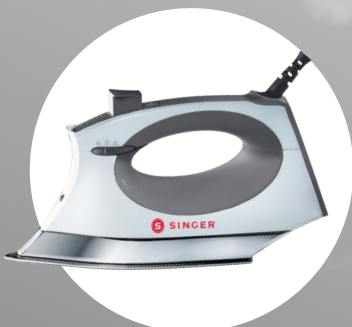

SINGER®

SteamCraft Plus

2 600 wattia

A#: 220429103 | B#: 220429108

Mintunvihreä/harmaa

Valkoinen/harmaa

A#: 220432103 | B#: 220432108

Harmaa/harmaa

A#: 220431103 | B#: 220431108

Vaaleanpunainen/
harmaa

A#: 220433103 | B#: 220433108

Punainen/
harmaa

A#: 220430103 | B#: 220430108

SINGER® SteamCraft Plus -silitysraudassa on **OnPoint-kärki**. Se on ompelijoiden erityisesti suunnittelema ominaisuus saumojen helppoon avaamiseen sekä nappien ympärysten, hihansuiden ja laskosten huipputarkkaan viimeistelyyn. **Digitaalinen näyttö**, **3,7 m pitkä 360° kääntyvä johto**, **suuri vesisäiliö** sekä **voimakas höyrynpurkaus** tekevät tästä parhaan silitysraudan ompelijoille.

3,7 m pitkä, 360° kääntyvä johto

Pidempi kantama

300
ml

Suuri vesisäiliö

300 ml – vähemmän lisätäyttöä

Höyryn pystysuora tila

Verhoille ja herkille vaatteille

Vesijohtoveden käyttö sallittua

Kalkinestosuodatin

Sammuu oltuaan 30 minuuttia pystyssä

Täydellinen ompelijalle ja monipuoliseen silytykseen

Kuumenee erittäin nopeasti

Siisti lopputulos nopeasti

Digitaalinen näyttö

Viisi tekstiilivalintaa