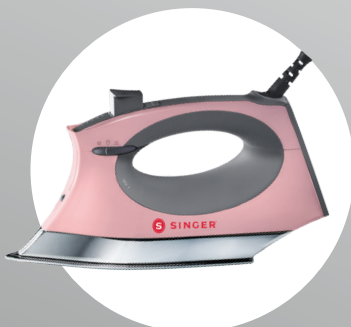

SINGER®

SteamCraft Plus

2 600 wattia

A#: 220429103 | B#: 220429108

Mintunvihreä/harmaa

Valkoinen/harmaa

A#: 220432103 | B#: 220432108

Harmaa/harmaa

A#: 220431103 | B#: 220431108

Vaaleanpunainen/
harmaa

A#: 220433103 | B#: 220433108

Punainen/
harmaa

A#: 220430103 | B#: 220430108

SINGER® SteamCraft Plus -silitysraudassa on **OnPoint-kärki**. Se on ompelijoiden erityisesti suunnittelema ominaisuus saumojen helppoon avaamiseen sekä nappien ympärysten, hihansuiden ja laskosten huipputarkkaan viimeistelyyn. **Digitaalinen näyttö**, **3,7 m pitkä 360° kääntyvä johto**, **suuri vesisäiliö** sekä **voimakas höyrynpurkaus** tekevät tästä parhaan silitysraudan ompelijoille.

3,7 m pitkä, 360° kääntyvä johto

Pidempi kantama

300
ml

Suuri vesisäiliö

300 ml – vähemmän lisätäyttöä

Höyryn pystysuora tila

Verhoille ja herkille vaatteille

Vesijohtoveden käyttö sallittua

Kalkinestosuodatin

Sammuu oltuaan 30 minuuttia pystyssä

Täydellinen ompelijalle ja monipuoliseen silytykseen

Kuumenee erittäin nopeasti

Siisti lopputulos nopeasti

Digitaalinen näyttö

Viisi tekstiilivalintaa