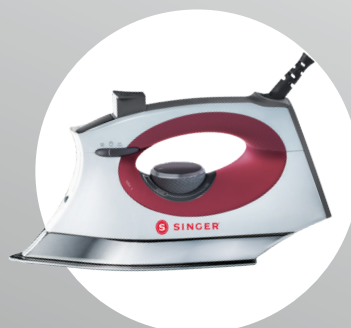

SINGER®

SteamCraft

2 600 wattia

A#: 220426103 | B#: 220426108

Valkoinen/harmaa

Mintunvihreä/
harmaa

A#: 220427103 | B#: 220427108

Vaaleanpunainen/
harmaa

A#: 220428103 | B#: 220428108

Valkoinen/
mintunvihreä

A#: 220424103 | B#: 220424108

Valkoinen/
punainen

A#: 220425103 | B#: 220425108

SINGER® SteamCraft -silitysraudassa on **OnPoint-kärki**. Se on ompelijoiden erityisesti suunnittelema ominaisuus saumojen helppoon avaamiseen sekä nappien ympärysten, hihansuiden ja laskosten huipputarkkaan viimeistelyyn. Tässä silitysraudassa on **analogiset tarkkuussäätimet**, **3 m pitkä 360° kääntyvä johto**, **suuri vesisäiliö** sekä **voimakas hörynpurkaus**.

Voimakas hörynpurkaus
2 600 wattia varmistavat ammattilaistason tulokset

OnPoint-kärki
Tarkempi napinympärysten, hihansuiden ja laskosten viimeistely

Helppo täyttää
Roiskeet estävä vesisäiliö

3 m pitkä, 360° kääntyvä johto
Pidempi kantama

Kuumenee erittäin nopeasti
Siisti lopputulos nopeasti

LuxeGrip
Ensiluokkainen kuvioitu kahva