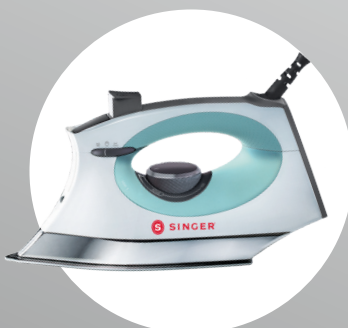

SINGER®

SteamCraft

2 600 wattia

A#: 220426103 | B#: 220426108

Valkoinen/harmaa

Mintunvihreä/
harmaa

A#: 220427103 | B#: 220427108

Vaaleanpunainen/
harmaa

A#: 220428103 | B#: 220428108

Valkoinen/
mintunvihreä

A#: 220424103 | B#: 220424108

Valkoinen/
punainen

A#: 220425103 | B#: 220425108

SINGER® SteamCraft -silitysraudassa on **OnPoint-kärki**. Se on ompelijoiden erityisesti suunnittelema ominaisuus saumojen helppoon avaamiseen sekä nappien ympärysten, hihansuiden ja laskosten huipputarkkaan viimeistelyyn. Tässä silitysraudassa on **analogiset tarkkuussäätimet**, **3 m pitkä 360° kääntyvä johto**, **suuri vesisäiliö** sekä **voimakas hörynpurkaus**.

Voimakas hörynpurkaus
2 600 wattia varmistavat ammattilaistason tulokset

OnPoint-kärki
Tarkempi napinympärysten, hihansuiden ja laskosten viimeistely

Helppo täyttää
Roiskeet estävä vesisäiliö

3 m pitkä, 360° kääntyvä johto
Pidempi kantama

Suuri vesisäiliö
300 ml – vähemmän lisätäyttöä

Höyryn pystysuora tila
Verhoille ja herkille vaatteille

Vesijohtoveden käyttö sallittua
Kalkinestosuodatin

Sammuu oltuaan 30 minuuttia pystyssä
Täydellinen ompelijalle ja monipuoliseen silytykseen