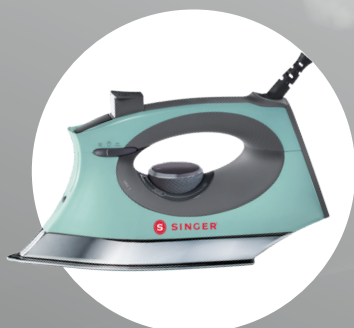

SINGER®

SteamCraft

2 600 wattia

A#: 220426103 | B#: 220426108

Valkoinen/harmaa

Mintunvihreä/
harmaa

A#: 220427103 | B#: 220427108

Vaaleanpunainen/
harmaa

A#: 220428103 | B#: 220428108

Valkoinen/
mintunvihreä

A#: 220424103 | B#: 220424108

Valkoinen/
punainen

A#: 220425103 | B#: 220425108

SINGER® SteamCraft -silitysraudassa on **OnPoint-kärki**. Se on ompelijoiden erityisesti suunnittelema ominaisuus saumojen helppoon avaamiseen sekä nappien ympärysten, hihansuiden ja laskosten huipputarkkaan viimeistelyyn. Tässä silitysraudassa on **analogiset tarkkuussäätimet**, **3 m pitkä 360° kääntyvä johto**, **suuri vesisäiliö** sekä **voimakas hörynpurkaus**.

Voimakas hörynpurkaus
2 600 wattia varmistavat ammattilaistason tulokset

OnPoint-kärki
Tarkempi napinympärysten, hihansuiden ja laskosten viimeistely

Helppo täyttää
Roiskeet estävä vesisäiliö

3 m pitkä, 360° kääntyvä johto
Pidempi kantama

Suuri vesisäiliö
300 ml – vähemmän lisätäyttöä

Höyryn pystysuora tila
Verhoille ja herkille vaatteille

Vesijohtoveden käyttö sallittua
Kalkinestosuodatin

Sammuu oltuaan 30 minuuttia pystyssä
Täydellinen ompelijalle ja monipuoliseen silytykseen