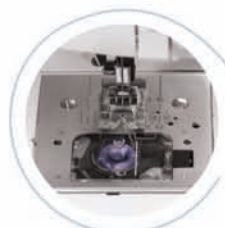

SINGER | Futura™

CE-350

Se ompelee.
Se kirjoo.
Se herättää luovuutesi.

SINGER® Futura™ on apunasi kaikessa. Kytke se tietokoneeseen ja päästä luovuus valloilleen! Se ei ole koskaan ollut näin helppoa, kaunista ja hauskaa.

Mukana lisäohjelmisto

AutoPunch® - ohjelma, jolla muutat leikekuvat kirjontakuvioksi

Editing - Muokkaa ja muuntele valmiita kuvioita

Mukana myös kirjontaohjelma

CE-350

Kirjonta- ja ompelukone - kaikki yhdessä

100 ommelta

Kuusi erilaista
napinläpää

600 tikkiä
minuutissa

Pysty- ja vaakasuorat
lankarullanpitimet

Helppo langoitus, puola
vaaka-asennossa

Ommelvalinta
nappia painamalla

Mukana kaksi kirjontakehää,
kehäkoko jopa 12,5 x 17,5 cm